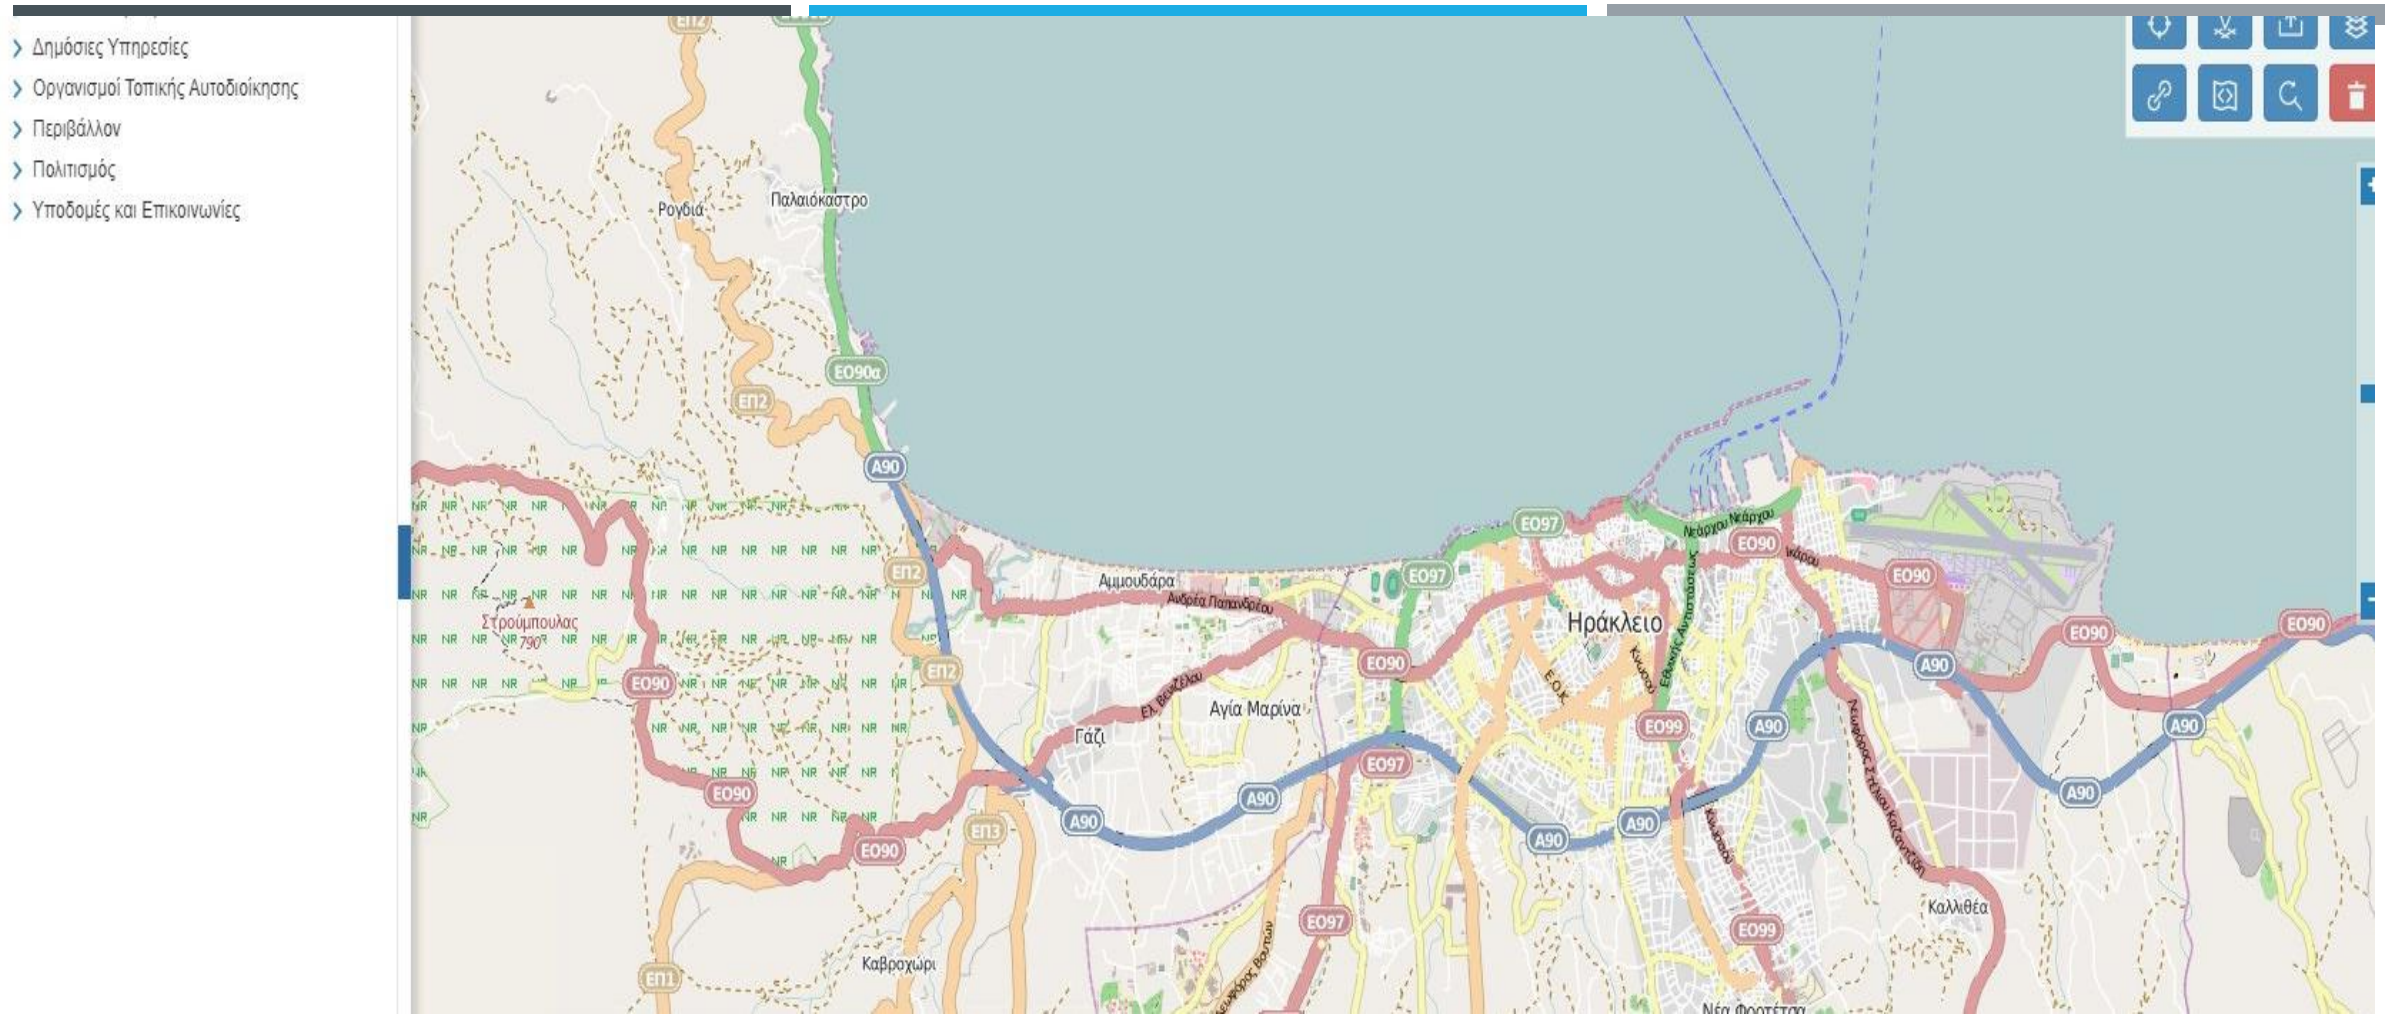

GEODATA.GOV.GR

Μπορούμε να βρούμε δεδομένα σχετικά με:

Περιβαλλοντικούς πόρους, προστασία και διατήρηση του περιβάλλοντος σε διαφορετικούς τύπους αρχείων xls, ods, pdf, shapfile, wms, wfs